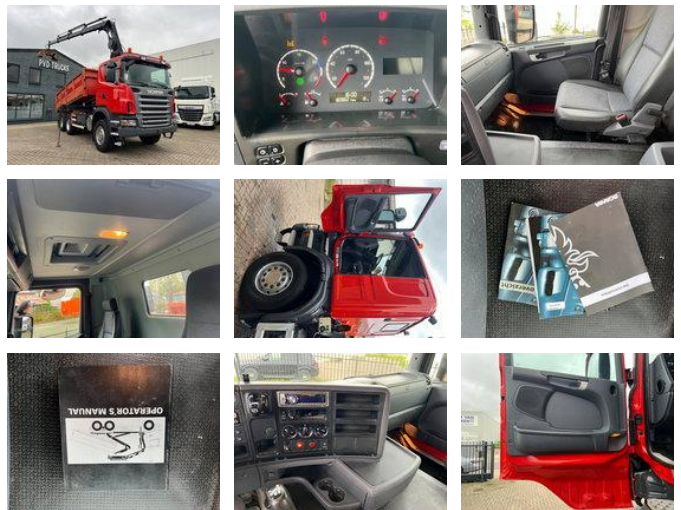

Scania G420 6x4 kipper/crane euro 4 ONLY 160 000 km

Allgemeine Merkmale

Marke	Scania
Model	G420
Unterkategorie	Kranwagen
Kilometerstand	160.000km
Baujahr	2009
Zustand	Gebraucht
Allgemeinzustand	Sehr gut
Emissionsklasse	Euro 4

Scania G420 6x4 kipper/crane euro 4 ONLY 160 000 km

Technische Spezifikationen

Anzahl der Achsen	3
Achsenkonfiguration	6x4
Übertragung	Handgeschenk

Zubehör